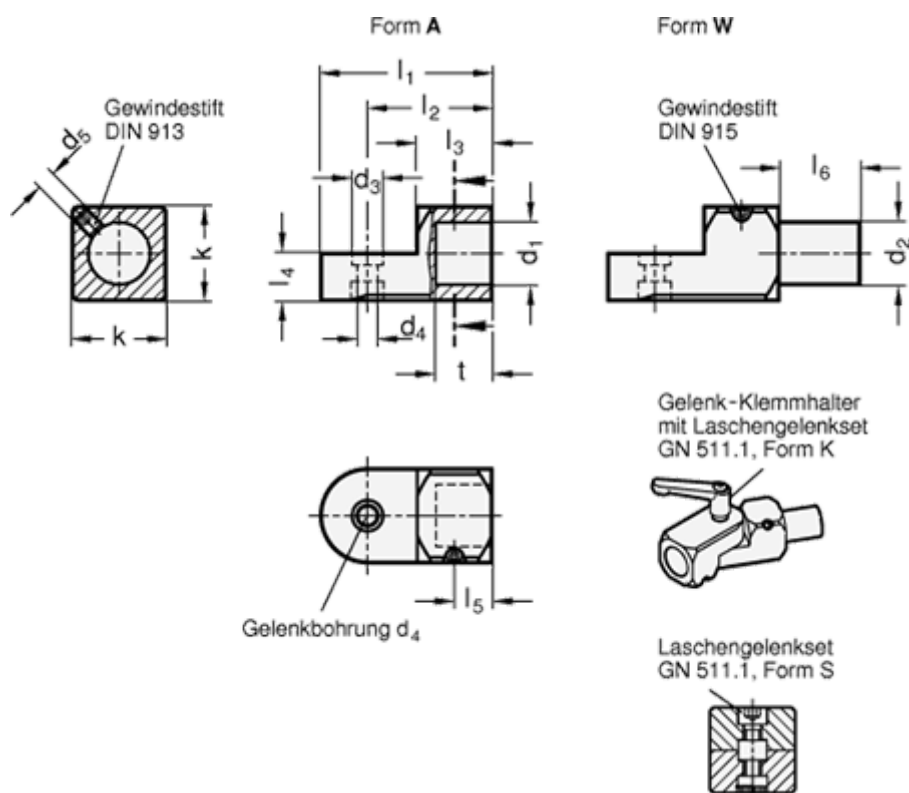

Varenummer: 204832030WMT
 Beskrivelse: E+G Laskeforbindelse
 GN 483-20-30-W-MT

Mål

d1	= -	l2 = -
d2	= 20	l3 = 24
d3	= 10	l4 = 15
d4	= 6.5	l5 = 12
d5	= M6	l6 = 26
Fastspændings kit for d4 Type K = GN 511.1-M6-25-K		k = 30
Fastspændings kit for d4 Type S = GN 511.1-M6-25-S		
l1	= 55	